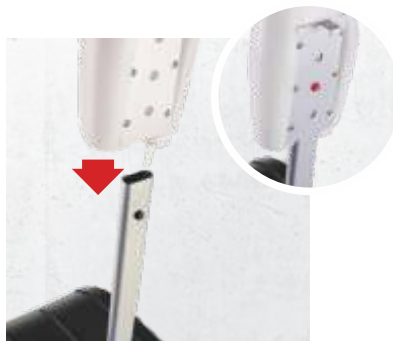

FLOORWASH®

Reinigen heruitgevonden

Universele Vloerschrober

Universele Vloerschrobber

Floorwash F35

Krachtig in reinigen

De nieuwe **Floorwash F35** verlegt de grenzen voor het professioneel reinigen van elk type vloer. De jarenlange ervaring met dit uniek systeem van vloerschrobbers heeft gezorgd voor een nog doeltreffender machine met een eigentijds design.

“gedaan met omslachtig werken”

Floorwash F35 is makkelijk , je hoeft geen kracht te gebruiken de machine doet het werk. De contra roterende borstels en de door zwaartekracht werkende watertoevoer laten je toe om diep te reinigen door de machine eenvoudig en zonder kracht voor en achterwaarts te bewegen. Het unieke centrifugaal systeem zorgt voor het opvangen van het vuile water.