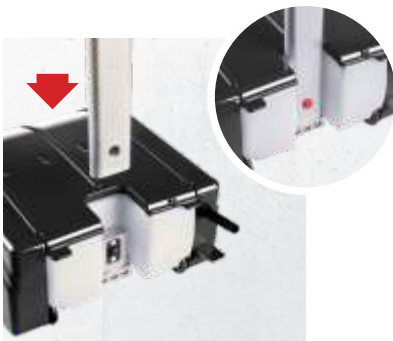

“gedaan met omslachtig werken”

Floorwash F35 is makkelijk , je hoeft geen kracht te gebruiken de machine doet het werk. De contra roterende borstels en de door zwaartekracht werkende watertoevoer laten je toe om diep te reinigen door de machine eenvoudig en zonder kracht voor en achterwaarts te bewegen. Het unieke centrifugaal systeem zorgt voor het opvangen van het vuile water.

Technische gegevens

Oppervlakte	tot 500m ² /u	
Motor	400W – 230V – 50Hz	
Schrobgedeelte machine	Lengte	cm 33
	Breedte	cm 38,5
	Hoogte	cm 14
Gewicht	11 Kg	
Voorste borstel	diam. 88,5mm x 35 cm breedte	
Achterste borstel	diam. 54mm x 30 cm breedte	
Watertank	verwijderbaar 4 l	
Opvang vuil water	capaciteit 1,8 l	