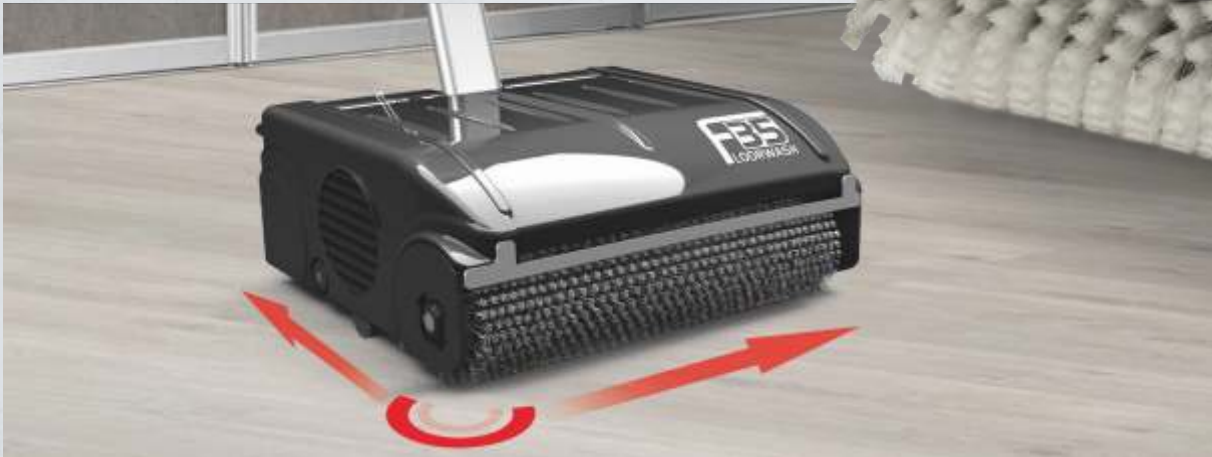

FLOORWASH®

Reinigen heruitgevonden

Universele Vloerschrober

Universele Vloerschrobber

Floorwash F35

Krachtig in reinigen

De nieuwe **Floorwash F35** verlegt de grenzen voor het professioneel reinigen van elk type vloer. De jarenlange ervaring met dit uniek systeem van vloerschrobbers heeft gezorgd voor een nog doeltreffender machine met een eigentijds design.

Sterk

Makkelijk in gebruiken

Licht en vlot te transporteren

Effectief op elke ondergrond

Zowel voor binnen als buitenvloeren

Compact om tot in elk hoekje te komen

Economisch en made in Italy

“hoeken en legen de plinten? Geen probleem meer”

“gedaan met omslachtig werken”

Floorwash F35 is makkelijk , je hoeft geen kracht te gebruiken de machine doet het werk. De contra roterende borstels en de door zwaartekracht werkende watertoevoer laten je toe om diep te reinigen door de machine eenvoudig en zonder kracht voor en achterwaarts te bewegen. Het unieke centrifugaal systeem zorgt voor het opvangen van het vuile water.

Technische gegevens

Oppervlakte	tot 500m ² /u	
Motor	400W – 230V – 50Hz	
Schrobgedeelte machine	Lengte	cm 33
	Breedte	cm 38,5
	Hoogte	cm 14
Gewicht	11 Kg	
Voorste borstel	diam. 88,5mm x 35 cm breedte	
Achterste borstel	diam. 54mm x 30 cm breedte	
Watertank	verwijderbaar 4 l	
Opvang vuil water	capaciteit 1,8 l	